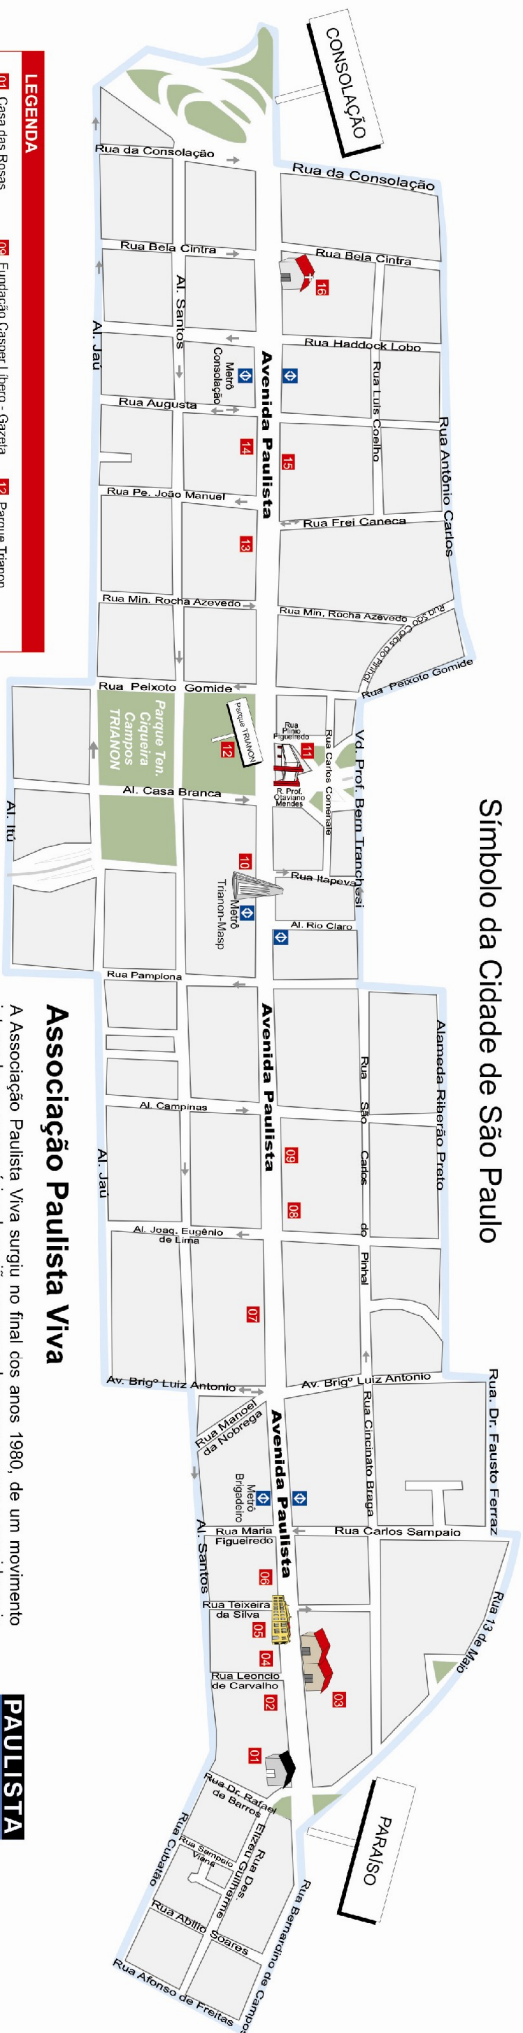

MAPA AVENIDA PAULISTA

Símbolo da Cidade de São Paulo

LEGENDA					
01	Casa das Rosas	06	Fundação Casper Líbero - Gazeta	19	Parque Trianon
02	Sase	10	Fiesp	20	Casarão 1919
03	Hospital Santa Catarina	07	Club Hons	21	Conjuinto Nacional
04	Iau Cultural	08	Top Center	22	Shopping Center-3
05	Colégio Rodrigues Alves	11	MASP - Museu de Arte de São Paulo	23	Shopping Center-3
06	Instituto Pasteur	12	MASP - Museu de Arte de São Paulo	24	Igreja São Luiz Gonzaga

Sem escala

Perímetro Propaulista
(Decreto Municipal nº 367/59 de 8 de Novembro de 1.999)

Associação Paulista Viva

A Associação Paulista Viva surgiu no final dos anos 1980, de um movimento integrado por empresários da região preocupados em preservar a avenida mais famosa de São Paulo - e principal símbolo da cidade - e melhorar a qualidade de vida da população que frequenta a avenida e suas redondezas.